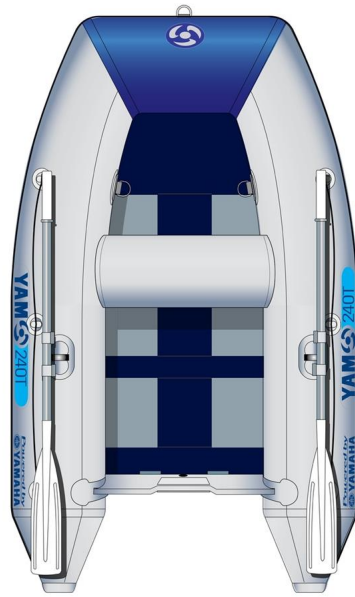

240T

Die sprichwörtliche Yamaha Qualität

Yamaha Original Ersatzteile und Zubehörprodukte sind speziell für das jeweilige Yamaha Fahrzeug entwickelt, abgestimmt und getestet. Yamaha empfiehlt Yamalube®. Yamalube® Produkte sind hochwertige Schmierstoffe aus dem Hause Yamaha und optimal auf unsere Motoren abgestimmt. Sie garantieren unter allen Einsatzbedingungen die größtmögliche Leistungsfähigkeit.

Neben funktionalem und stilvollem Zubehör hält Yamaha für Sie auch Wassersportbekleidung bereit – natürlich bester Qualität und voller Innovation. Auch ein umfangreiches Angebot an Freizeitbekleidung ist Bestandteil unseres Programms. Mehr Informationen unter:

<http://www.yamaha-motor.de/accessories/>

Erfahren Sie mehr über die
Yamaha 220T // 240T auf Ihrem Smartphone

Yamaha Motor Middle Europe B.V., Austria branch
Rheinboldtstraße 6
Austria-2362 Biedermannsdorf